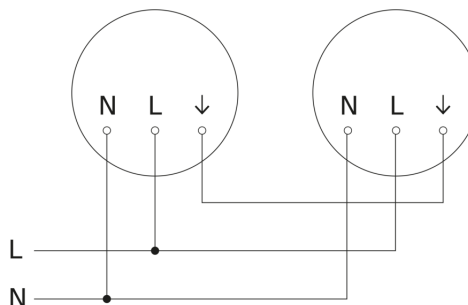

Lampada a sensore per interno LED - Professional Line

RS PRO P2 EM flat S

Luce d'emergenza - Bianco neutro
EAN 4007841 069711
Art. n. 069711

RS PRO P2 EM flat S

Luce d'emergenza - Bianco neutro
EAN 4007841 069711
Art. n. 069711

Schema elettrico Master

Schema elettrico Master-Master collegamento in rete

Schema elettrico Master-Slave collegamento in rete